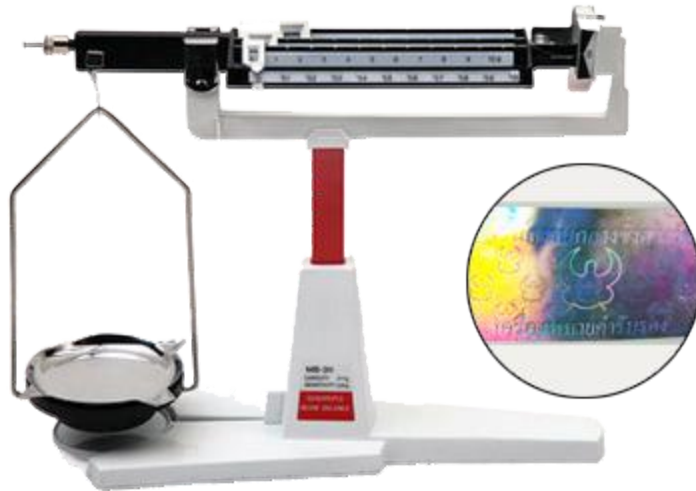

## เครื่องชั่งน้ำหนักแบบ 4 คาน (Four Beam Balance 311 )

### Features

High precision and remarkable value

Quick zeroing with zero adjust knob

Three-point beam eliminates need for level adjustment

Can be used for specific gravity measurements

Manufactured from high grade precision zinc castings (base), precision aluminum castings (beam), agate bearings, hardened steel knife edges and stainless steel (pan)

Platform Size (Dia x Depth):  $9 \times 1 \text{ cm} / 3.5 \times .5''$

### รายละเอียดและคุณสมบัติ

1. เป็นเครื่องชั่งชนิดมีคาน 4 คาน มีจานรับน้ำหนักแบบแขน 1 จาน ทำด้วยโลหะไม่เป็นสนิม
2. บนคานมี Scale บอกน้ำหนักที่ชั่งได้ทั้ง 4 คาน และมีตุ้มน้ำหนักที่สามารถเลื่อนไปมาได้สะดวก
3. ชั่งน้ำหนักได้ละเอียดถึง 0.01 กรัม
4. สามารถชั่งน้ำหนักได้ตั้งแต่ 0.01 กรัม และสูงสุดต้องไม่เกินกว่า 311 กรัม
5. ปุ่มสำหรับปรับมาตรฐานศูนย์ได้