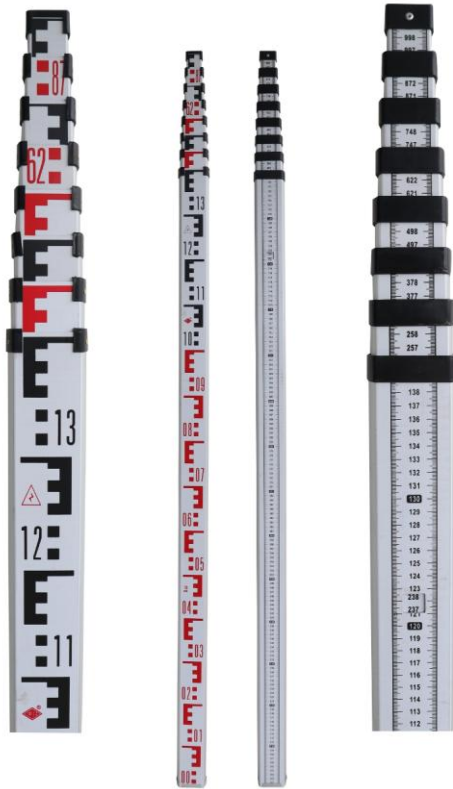

ไม้สตาฟอลูมิเนียมแบบชัก

รายละเอียดทางเทคนิค

1. ทำด้วยอลูมิเนียมอย่างดี
2. มีทั้งชนิดความยาว 10 เมตร สามารถเลื่อนขึ้น-ลงได้
3. มีขีดส่วนแบ่งแบบหัวตั้ง เป็นรูปตัว E โดยแบ่งช่องๆ ละ 1 ซม. มีเลขกำกับทุก 10 ซม.
4. มีหลอดระดับฟองกลมและช่องบรรจุไม้สตาฟ
5. มีปุ่มล็อกยึดขณะใช้งาน
6. สีที่ขีดแบ่งเป็นสีดำสลับแดง ทุก ๆ 1 เมตร บนพื้นสีขาว
7. มีโลหะหุ้มปลายรองรับด้านล่าง